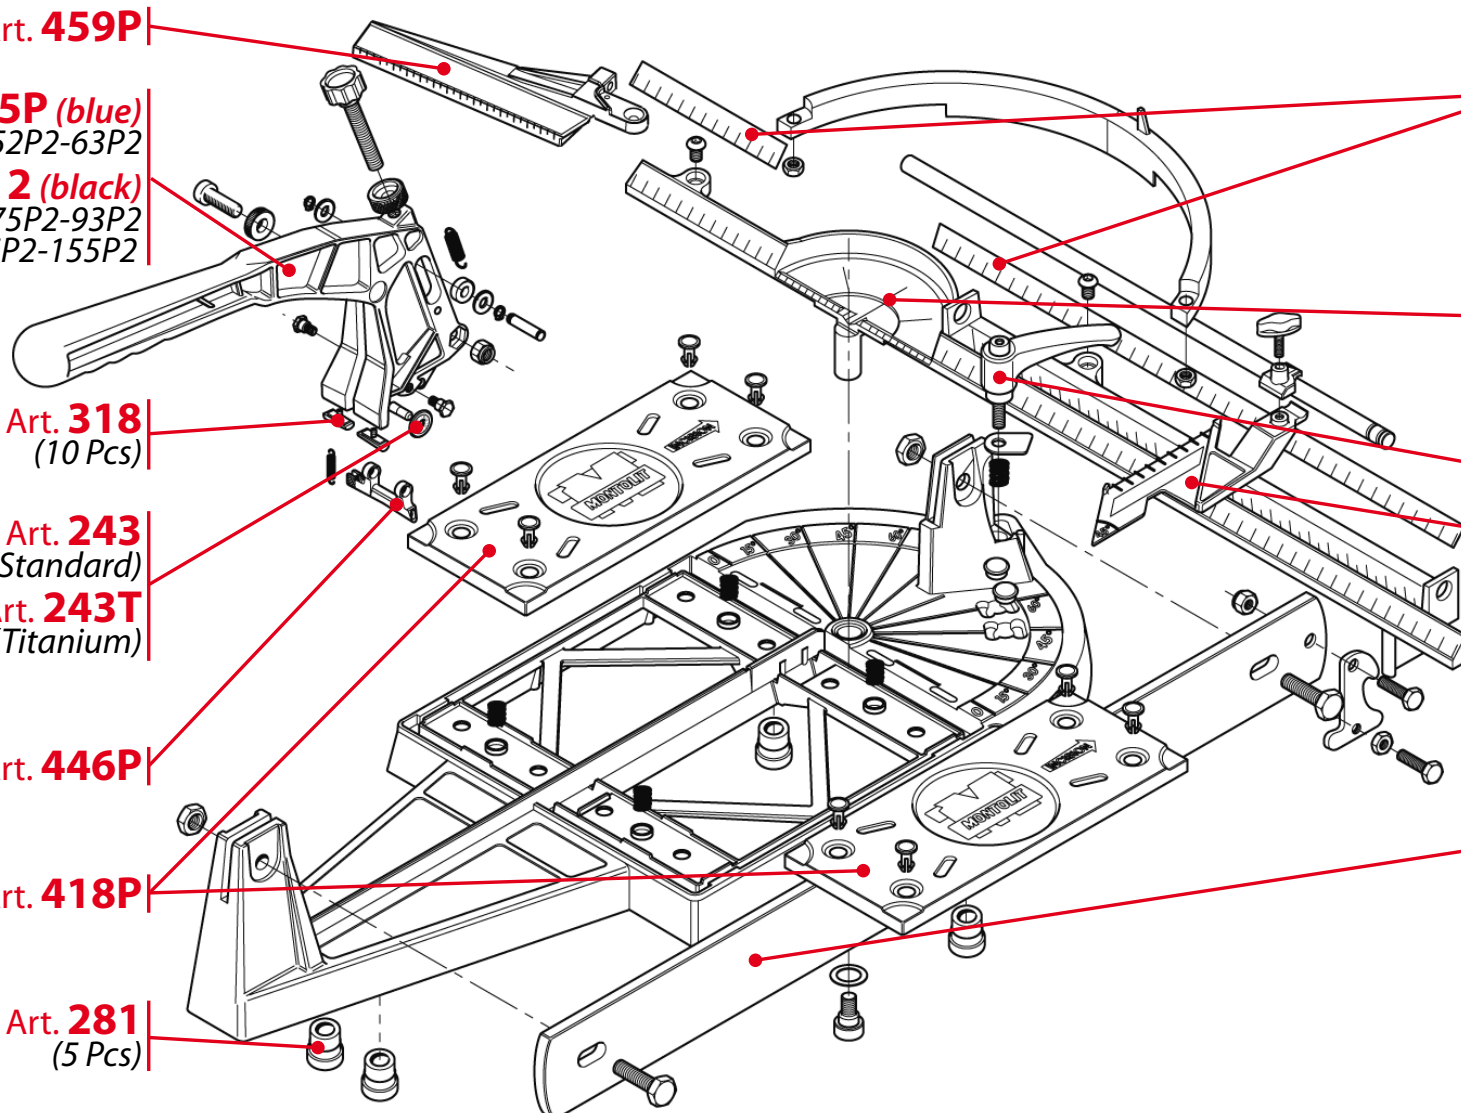

MASTERPIUMA 2

EVOLUTION

DAL 2011/FROM 2001

Art. 459P

Art. 445P (blue)
x Artt. 44P2-52P2-63P2

Art. 445P12 (black)
x Artt. 75P2-93P2
125P2-155P2

Art. 318
(10 Pcs)

Art. 243
(Standard)
Art. 243T
(Titanium)

Art. 446P

Art. 418P

Art. 281
(5 Pcs)

Art. 480P2
x Artt. 44P2-52P2

Art. 481P2
x Artt. 63P2-75P2-93P2
125P2-155P2

Art. 455P2
x Artt. 44P2-52P2

Art. 456P2
x Artt. 63P2-75P2-93P2

Art. 457P2
x Artt. 125P2-155P2