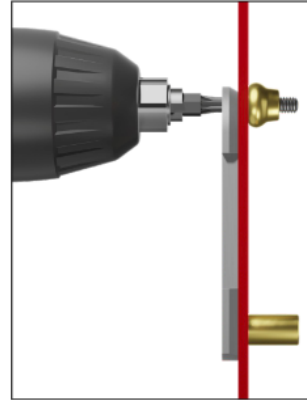

# Scheda tecnica Defender SG15 Disec Per Profili

**PROFILI STRETTI**  
*Narrow profiles*

PAT. PEND.

**SG15..**

VIDEO: