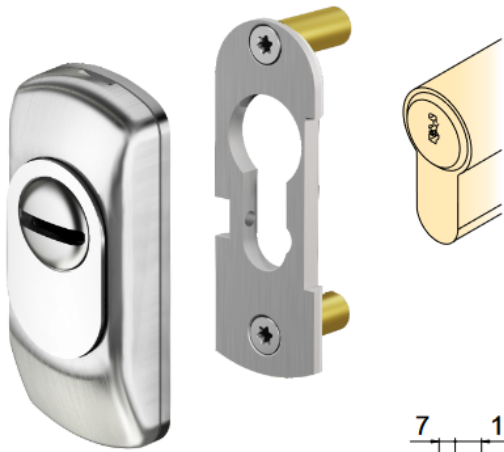

# Scheda tecnica Defender SG15 Disec Per Profili

**PROFILI STRETTI**  
*Narrow profiles*

PAT. PEND.

**SG15..**

VIDEO: